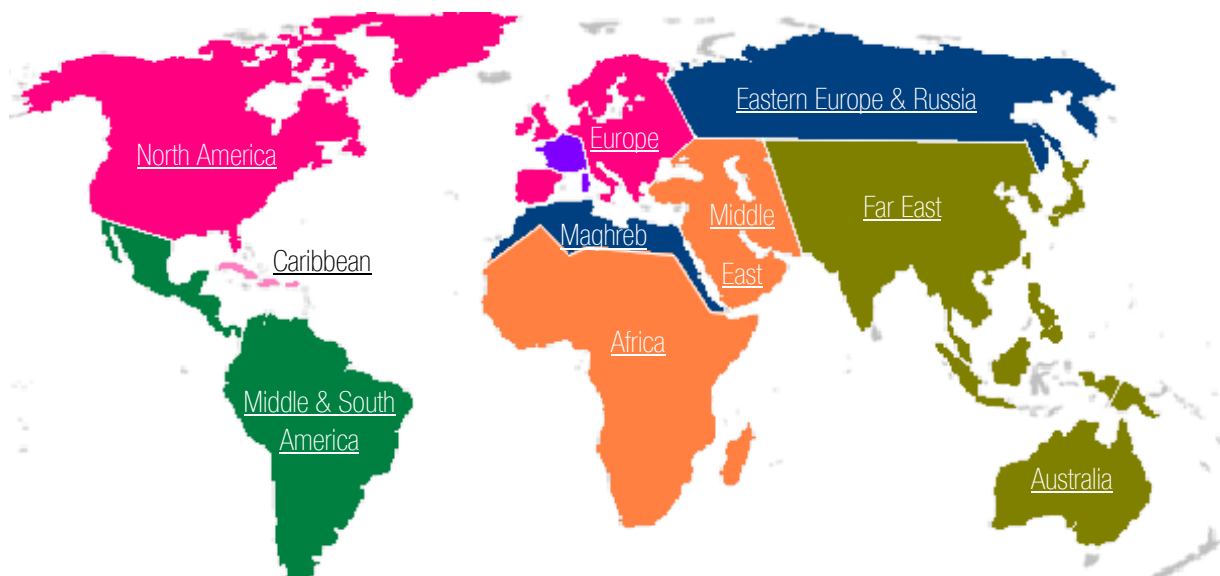

## Telephone Prefix, Rates and Time Difference

Phone Zone	Cost / Min
Free	Free
International Free Phone	Free
Local	Free
National	0,40 €
Mobile	0,80 €
<u>Europe+ AMN</u>	1,70 €
<u>Other North America &amp; Caribbean</u>	2,50 €
<u>Eastern Europe, Russia &amp; Maghreb</u>	2,50 €
<u>Middle East &amp; Africa</u>	4,00 €
<u>Middle &amp; South America</u>	4,40 €
<u>Far East &amp; Australia</u>	2,50 €
Other	4,50 €
<u>Satellite Service</u>	6,30 €