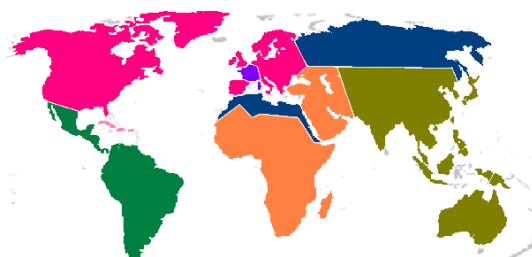

Other North America & Caribbean

Country	Country Code	Cost/Min	Difference from Paris Time
Anguilla	1264	2,50 €	-05:00
Antigua and Barbuda	1268	2,50 €	-05:00
Bahamas	1242	2,50 €	-06:00
Barbados	1246	2,50 €	-05:00
Bermuda	1441	2,50 €	-05:00
Cayman Islands	1345	2,50 €	-06:00
Dominica	1767	2,50 €	-05:00
Dominican Republic	1809	2,50 €	-05:00
Greenland	299	2,50 €	-04:00
Grenada (incl Carriacou)	1473	2,50 €	-05:00
Guadeloupe	590	2,50 €	-05:00
Guam	1671	2,50 €	+09:00
Jamaica	1876	2,50 €	-06:00
Martinique	596	2,50 €	-05:00
Montserrat	1664	2,50 €	-05:00
Netherlands Antilles	599	2,50 €	-05:00
Northern Marianas	1670	2,50 €	+09:00
Puerto Rico	1787	2,50 €	-05:00
St. Kitts and Nevis	1869	2,50 €	-05:00
St. Lucia	1758	2,50 €	-05:00
St. Vincent and the Grenadines	1784	2,50 €	-05:00
Trinidad and Tobago	1868	2,50 €	-05:00
Turks and Caicos Islands	1649	2,50 €	-06:00
Virgin Islands (UK)	1284	2,50 €	-05:00
Virgin Islands (US)	1340	2,50 €	-05:00