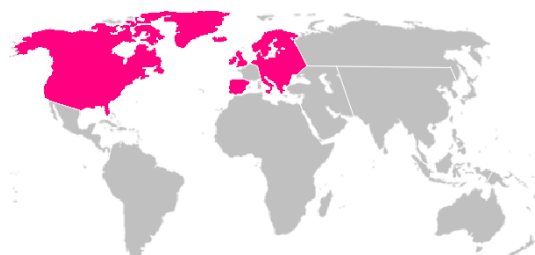

Europe & North America

Country	Country Code	Cost/Min	Difference from Paris Time
Albania	355	1,70 €	+00:00
Andorra	376	1,70 €	+00:00
Austria	43	1,70 €	+00:00
Belgium	32	1,70 €	+00:00
Bulgaria	359	1,70 €	+01:00
Cyprus	357	1,70 €	+01:00
Czech Republic	420	1,70 €	+00:00
Denmark	45	1,70 €	+00:00
Faroe Islands	298	1,70 €	-01:00
Finland	358	1,70 €	+02:00
Germany	49	1,70 €	+00:00
Gibraltar	35	1,70 €	+00:00
Greece	30	1,70 €	+01:00
Hungary	36	1,70 €	+00:00
Iceland	354	1,70 €	-01:00
Italy	39	1,70 €	+00:00
Liechtenstein	423	1,70 €	+00:00
Luxembourg	352	1,70 €	+00:00
Malta	356	1,70 €	+00:00
Monaco	377	1,70 €	+00:00
Netherlands	31	1,70 €	+00:00
North America & Canada	1	1,70 €	-09:00 - -05:00
Norway	47	1,70 €	+00:00
Poland	48	1,70 €	+00:00
Portugal	351	1,70 €	+00:00
Republic of Ireland	353	1,70 €	-01:00
Romania	40	1,70 €	+01:00
Slovakia	421	1,70 €	+00:00
Spain	34	1,70 €	+00:00
Sweden	46	1,70 €	+00:00
Switzerland	41	1,70 €	+00:00
Turkey	90	1,70 €	+01:00
United Kingdom	44	1,70 €	-01:00