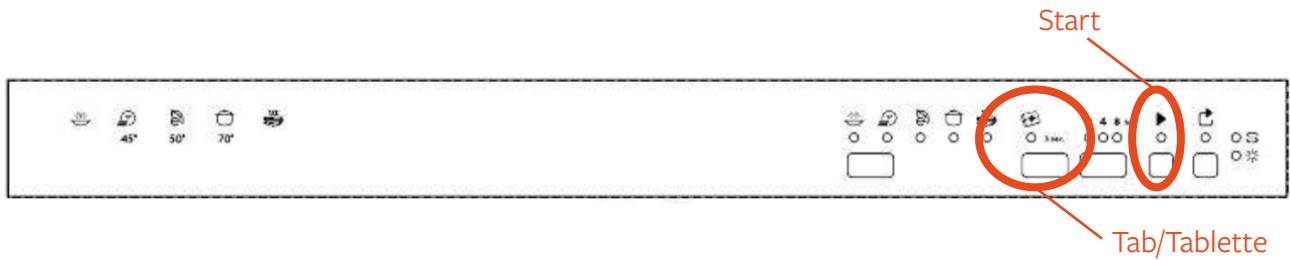

# HOW TO USE THE DISHWASHER

Placing the dishwasher tab in the detergent dispenser.  
Placer la tablette lave-vaisselle dans le tiroir à savon.

- 1** Place the dishwasher tab provided in the detergent dispenser at the back of the dishwasher's door.  
Placer la tablette lave-vaisselle fournie dans le tiroir à savon prévu à cet effet à l'intérieur de la porte du lave-vaisselle.
- 2** Close the dishwasher's door.  
Fermez le lave-vaisselle.
- 3** Select the required mode (see on the left of the control panel for more details).  
Sélectionnez le mode requis (voir sur la gauche du panneau de commande pour plus de détails).
- 4** Press the «tab» button during 3 sec.  
Appuyez sur le bouton «tablette» durant 3 secondes.
- 5** Press on the Start button (play icon).  
Appuyez sur le bouton Start (flèche vers la droite).