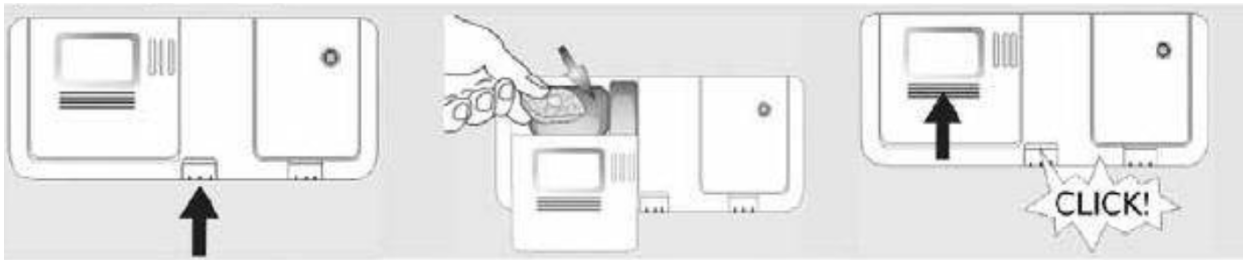

# HOW TO USE THE DISHWASHER

Placing the dishwasher tab in the detergent dispenser.  
Placer la tablette lave-vaisselle dans le tiroir à savon.

- 1** Place the dishwasher tab provided in the detergent dispenser at the back of the dishwasher's door.  
Placer la tablette lave-vaisselle fournie dans le tiroir à savon prévu à cet effet à l'intérieur de la porte du lave-vaisselle.
- 2** Close the dishwasher's door.  
Fermez le lave-vaisselle.
- 3** Select the required mode (see on the left of the control panel for more details).  
Sélectionnez le mode requis (voir sur la gauche du panneau de commande pour plus de détails).
- 4** Press the «tab» button during 3 sec.  
Appuyez sur le bouton «tablette» durant 3 secondes.
- 5** Press on the Start button (play icon).  
Appuyez sur le bouton Start (flèche vers la droite).