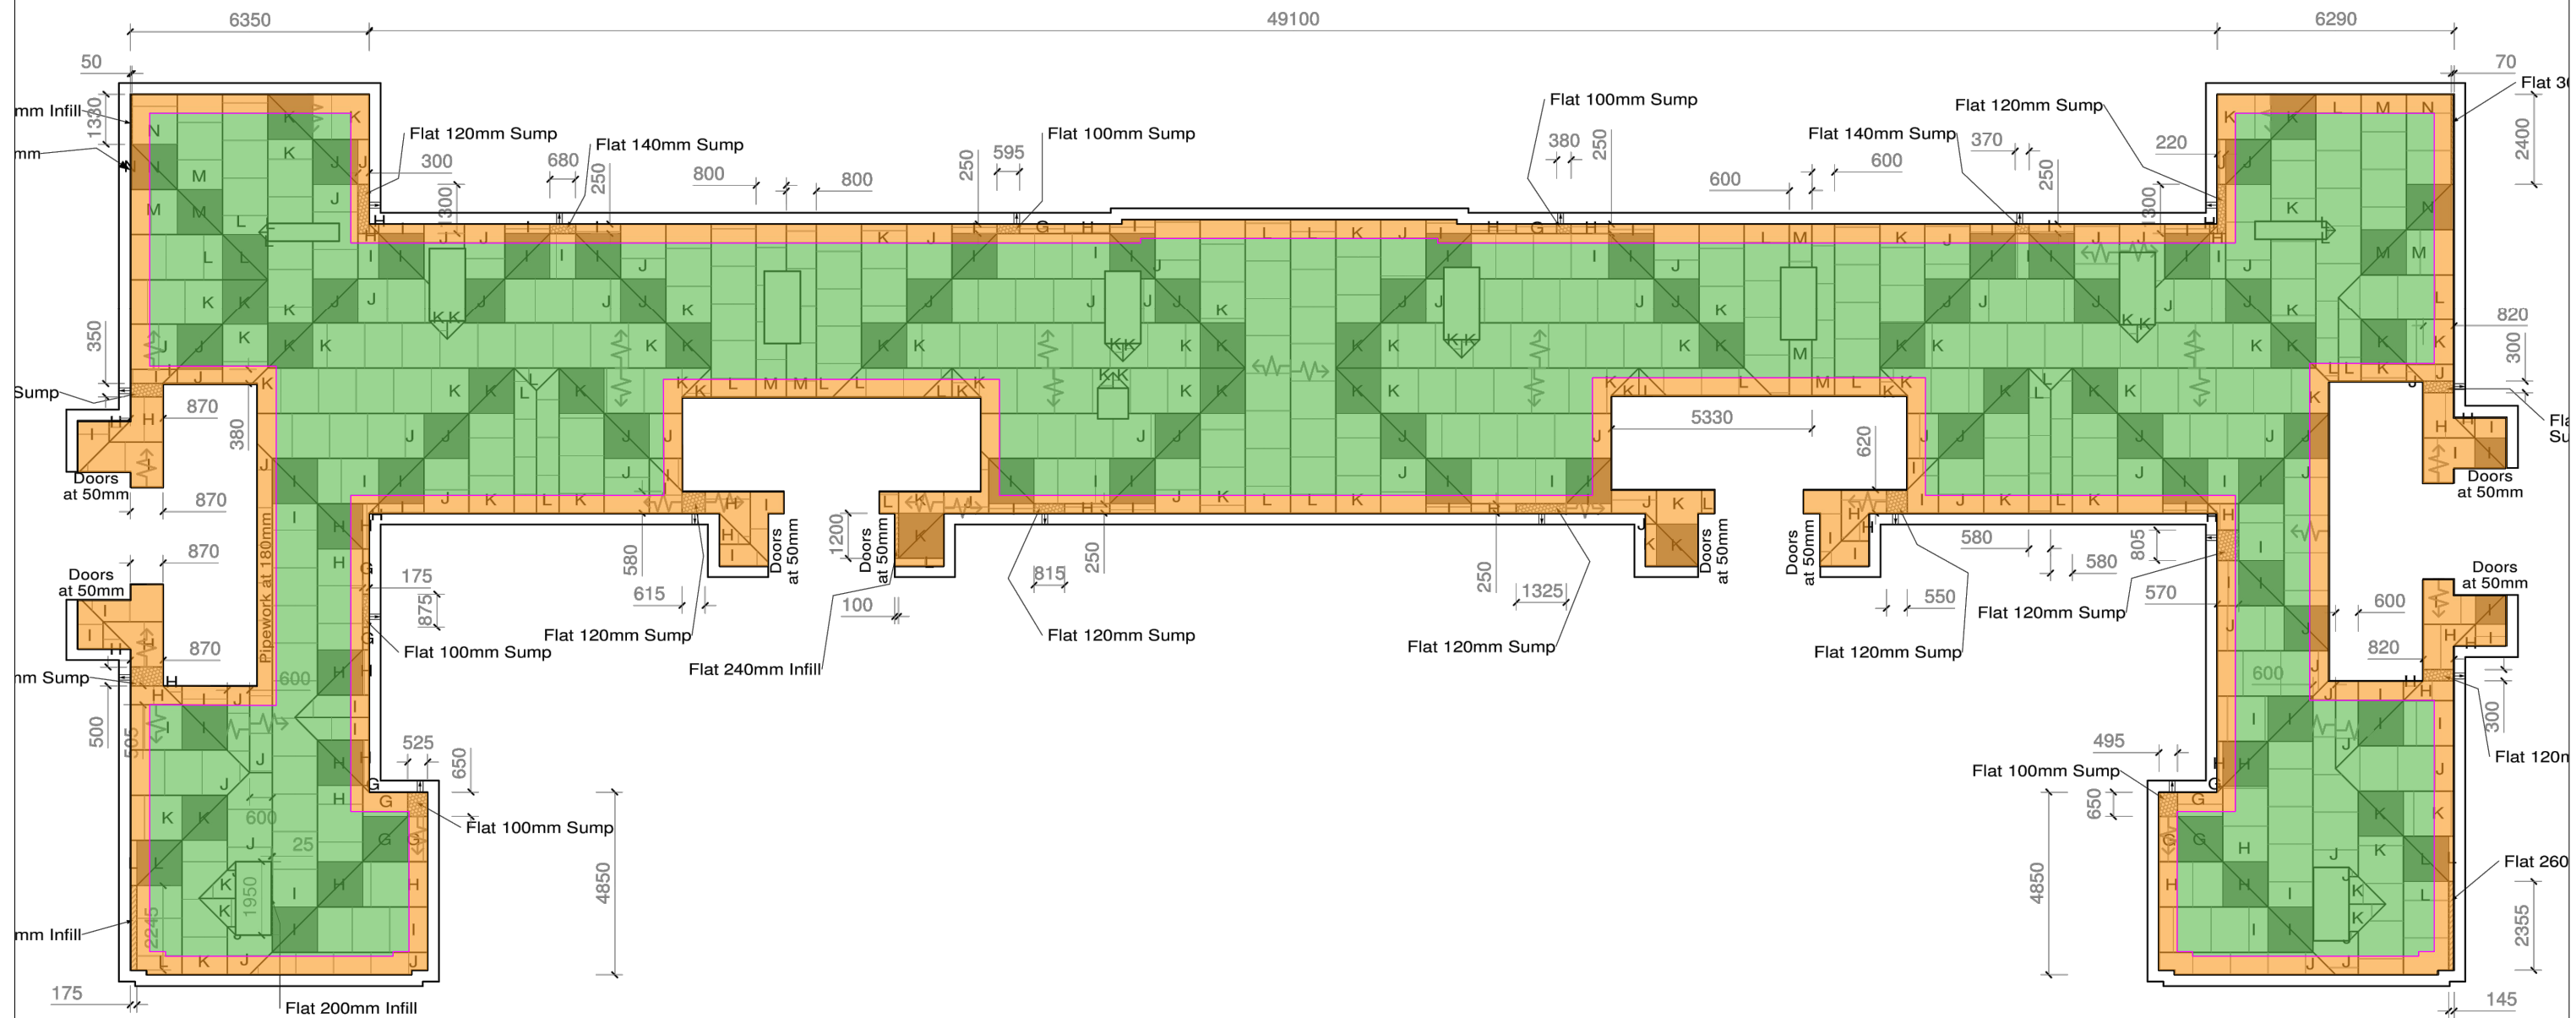

DO NOT SCALE

<ul style="list-style-type: none"> <li><span style="display: inline-block; width: 15px; height: 15px; background-color: #4CAF50; margin-right: 5px;"></span> Vegetation</li> <li><span style="display: inline-block; width: 15px; height: 15px; background-color: #FF9800; margin-right: 5px;"></span> Cobbles 500mm</li> <li><span style="display: inline-block; width: 15px; height: 15px; border: 1px solid black; margin-right: 5px;"></span> Trim</li> </ul>	<p>ECO GREEN ROOFS</p> <p>3 Rays Farm Barns Roman Road Ingatestone Essex CM4 9EH</p>		
	<p>Project: 00003817 Bramley House</p>	<p>Drawing: EGR-L42538</p>	